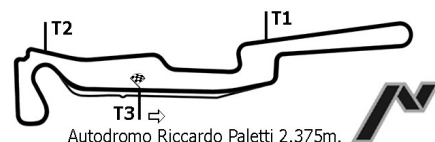

**CAMPIONATO SVIZZERO 2006**  
**Renault Speed Trophy Clio**  
**SERIE, FELD 8**

**CLASSIFICA GIRI VELOCI 1° PROVA - ESSAIS**

POS	No	CONCORRENTE/CONDUTTORE	NAZ	AUTO	GR	CL	TEMPO	DIST	G	MEDIA	VEL
1	802	<b>ECURIE BASILISK</b> RYF LUKAS	SUI	RENAULT CLIO			<b>1'16.250</b>		13	112.131	
2	804	<b>WUEST MOTORSPORT</b> WUEST RETO	SUI	RENAULT CLIO			<b>1'16.402</b>	0.152	13	111.908	
3	803	<b>STADLER MOTORSPORT</b> STADLER CHRISTOF	SUI	RENAULT CLIO			<b>1'16.707</b>	0.457	13	111.463	
4	805	<b>WUEST MOTORSPORT</b> HEDINGER MATTHIAS	SUI	RENAULT CLIO			<b>1'16.912</b>	0.662	13	111.166	
5	806	<b>RACING CLUB JURASSIEN</b> BRON PASCAL	SUI	RENAULT CLIO			<b>1'16.968</b>	0.718	9	111.085	
6	812	<b>WUEST MOTORSPORT</b> HAERING MILAN	CZ	RENAULT CLIO			<b>1'17.025</b>	0.775	4	111.002	
7	825	<b>ECURIE BASILISK</b> STUCKI ANDREAS	SUI	RENAULT CLIO			<b>1'17.036</b>	0.786	13	110.987	
8	809	<b>SQ. CORSE QUADRIFOGLIO</b> "MARTIN"	SUI	RENAULT CLIO			<b>1'17.084</b>	0.834	12	110.917	
9	828	<b>WUEST MOTORSPORT</b> KAESER BRUNO	SUI	RENAULT CLIO			<b>1'17.195</b>	0.945	13	110.758	
10	816	<b>VALENTE MOTORSPORT</b> ZUMSTEIN ADRIAN	SUI	RENAULT CLIO			<b>1'17.374</b>	1.124	13	110.502	
11	807	<b>EQUIPE BERNOISE</b> KREBS PHILIPPE	SUI	RENAULT CLIO			<b>1'17.494</b>	1.244	12	110.331	
12	860	<b>EQUIPE BERNOISE</b> SEWER RENE'	SUI	RENAULT CLIO			<b>1'17.571</b>	1.321	11	110.221	
13	819	<b>EQUIPE BERNOISE</b> MATHYS FRITZ	SUI	RENAULT CLIO			<b>1'17.572</b>	1.322	12	110.220	
14	801	<b>WUEST MOTORSPORT</b> LEUTENEGGER RENE'	SUI	RENAULT CLIO			<b>1'17.572</b>	1.322	12	110.220	
15	810	<b>RACING TEAM NYONNAIS</b> PERROUD PASCAL	SUI	RENAULT CLIO			<b>1'17.639</b>	1.389	12	110.125	
16	831	<b>BRIXIA AUTOSPORT</b> BAIGUERA ANGELO	ITA	RENAULT CLIO			<b>1'17.747</b>	1.497	11	109.972	
17	824	<b>SAR</b> ROHR THOMAS	SUI	RENAULT CLIO			<b>1'17.899</b>	1.649	13	109.757	
18	817	<b>EQUIPE BERNOISE</b> AMWEG SABINE	SUI	RENAULT CLIO			<b>1'17.985</b>	1.735	13	109.636	
19	814	<b>RC UNTERTOGGEMBURG</b> SPIESS ERWIN	SUI	RENAULT CLIO			<b>1'18.083</b>	1.833	13	109.498	
20	833	<b>EQUIPE BERNOISE</b> ALBANESE PINO	SUI	RENAULT CLIO			<b>1'18.500</b>	2.250	12	108.917	
21	857	<b>EQUIPE BERNOISE</b> WOLF BEAT	SUI	RENAULT CLIO			<b>1'19.558</b>	3.308	12	107.468	
22	818	<b>EQUIPE BERNOISE</b> GILOMEN RENE'	SUI	RENAULT CLIO			<b>1'21.854</b>	5.604	12	104.454	
23	826	<b>SIGRIST MARC</b> SIGRIST MARC	SUI	RENAULT CLIO			<b>1'26.379</b>	10.129	7	98.982	
24	811	<b>EQUIPE BERNOISE</b> WOLF MARCEL	SUI	RENAULT CLIO			<b>1'31.986</b>	15.736	1	92.948	
25	808	<b>VALENTE MOTORSPORT</b> ZUMSTEIN MANUEL	SUI	RENAULT CLIO			<b>1'32.518</b>	16.268	1	92.414	